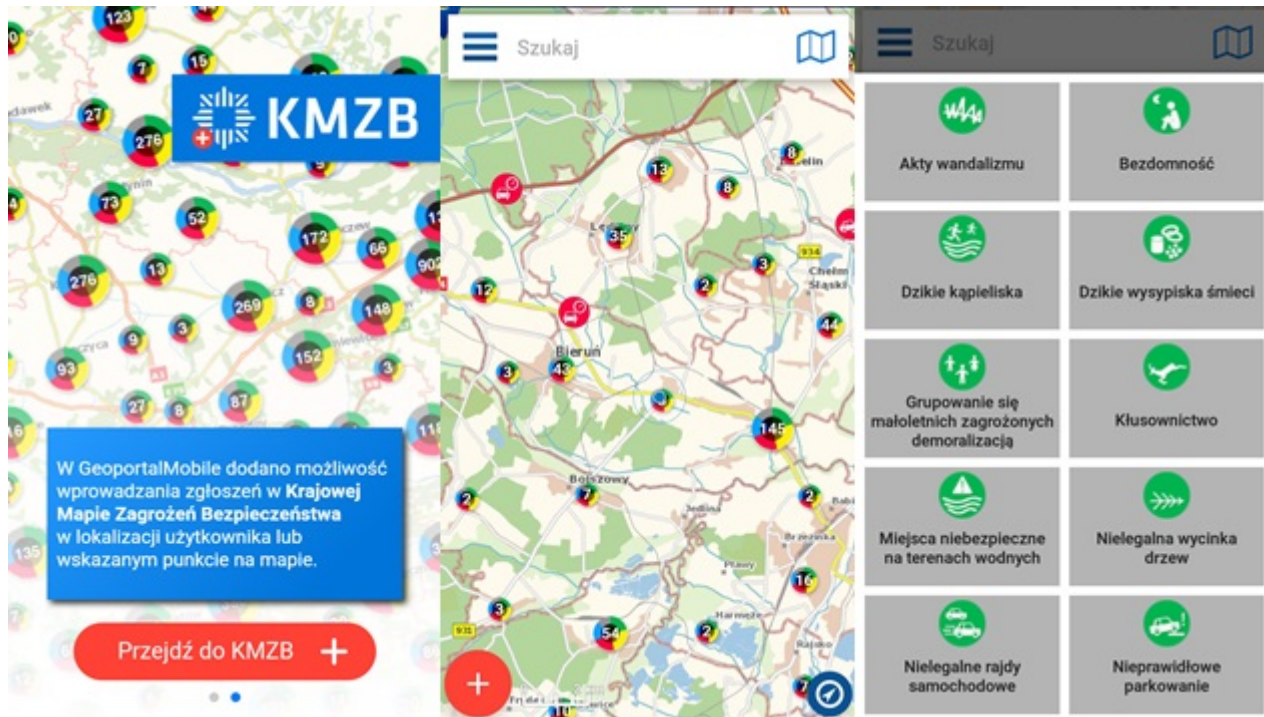

Ocena: 5/5 (5)

[Tweetnij](#)