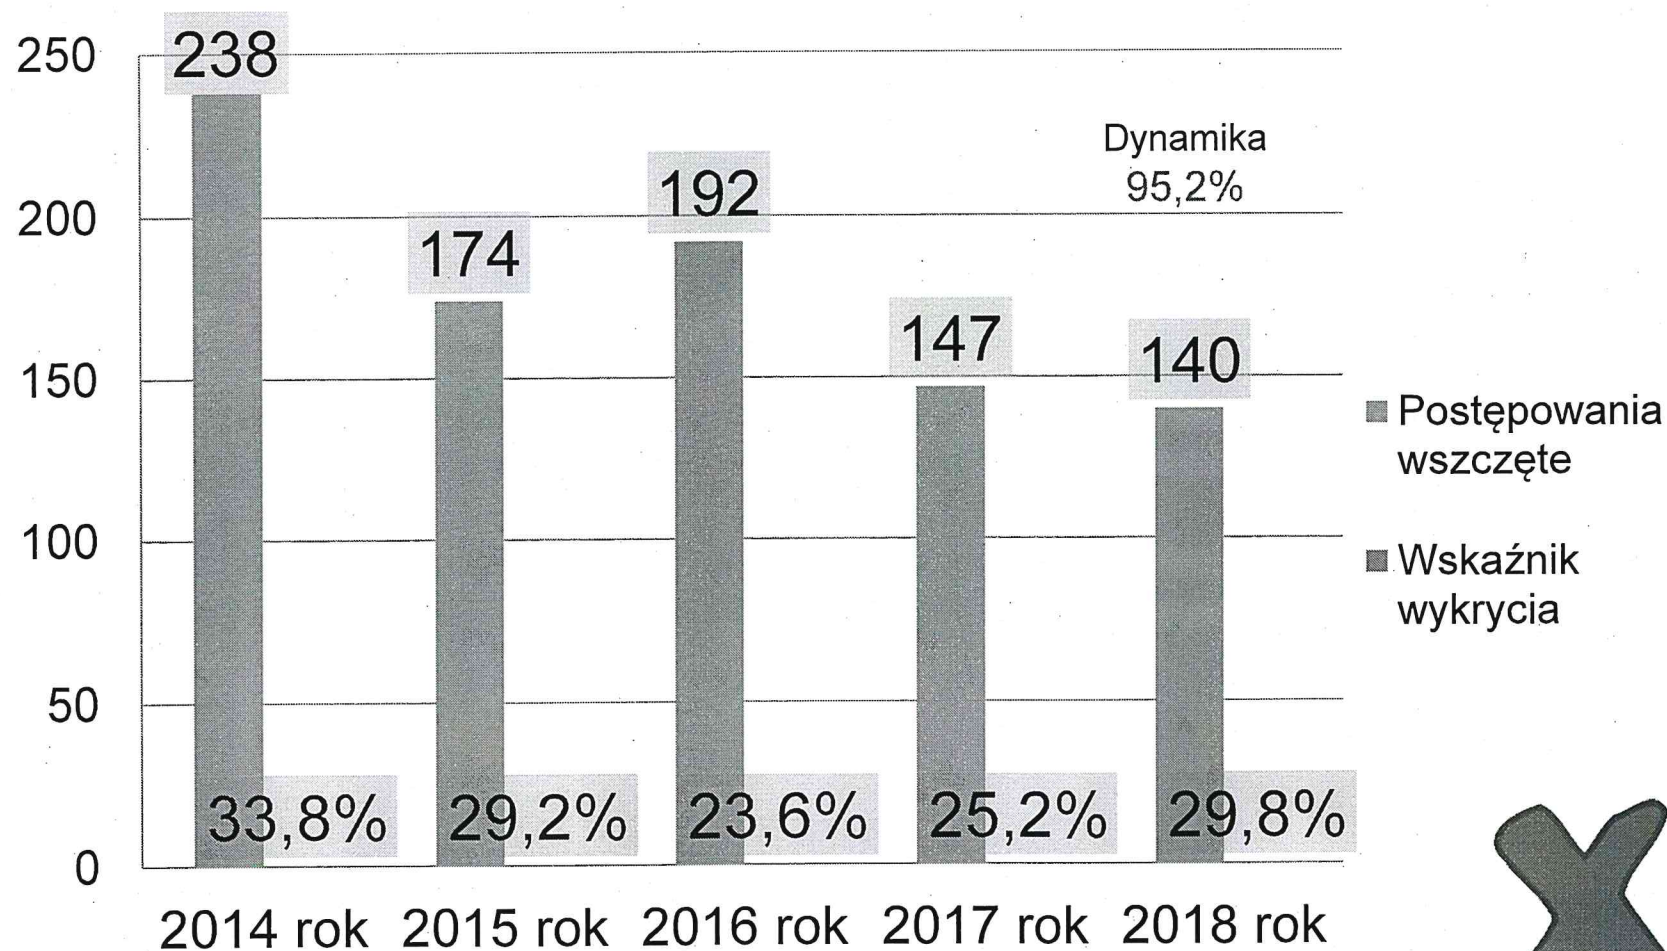

## USZKODZENIE MIENIA - PRZESTĘPSTWO

Średni wskaźnik wykrycia w województwie śląskim wyniósł: 33,2%