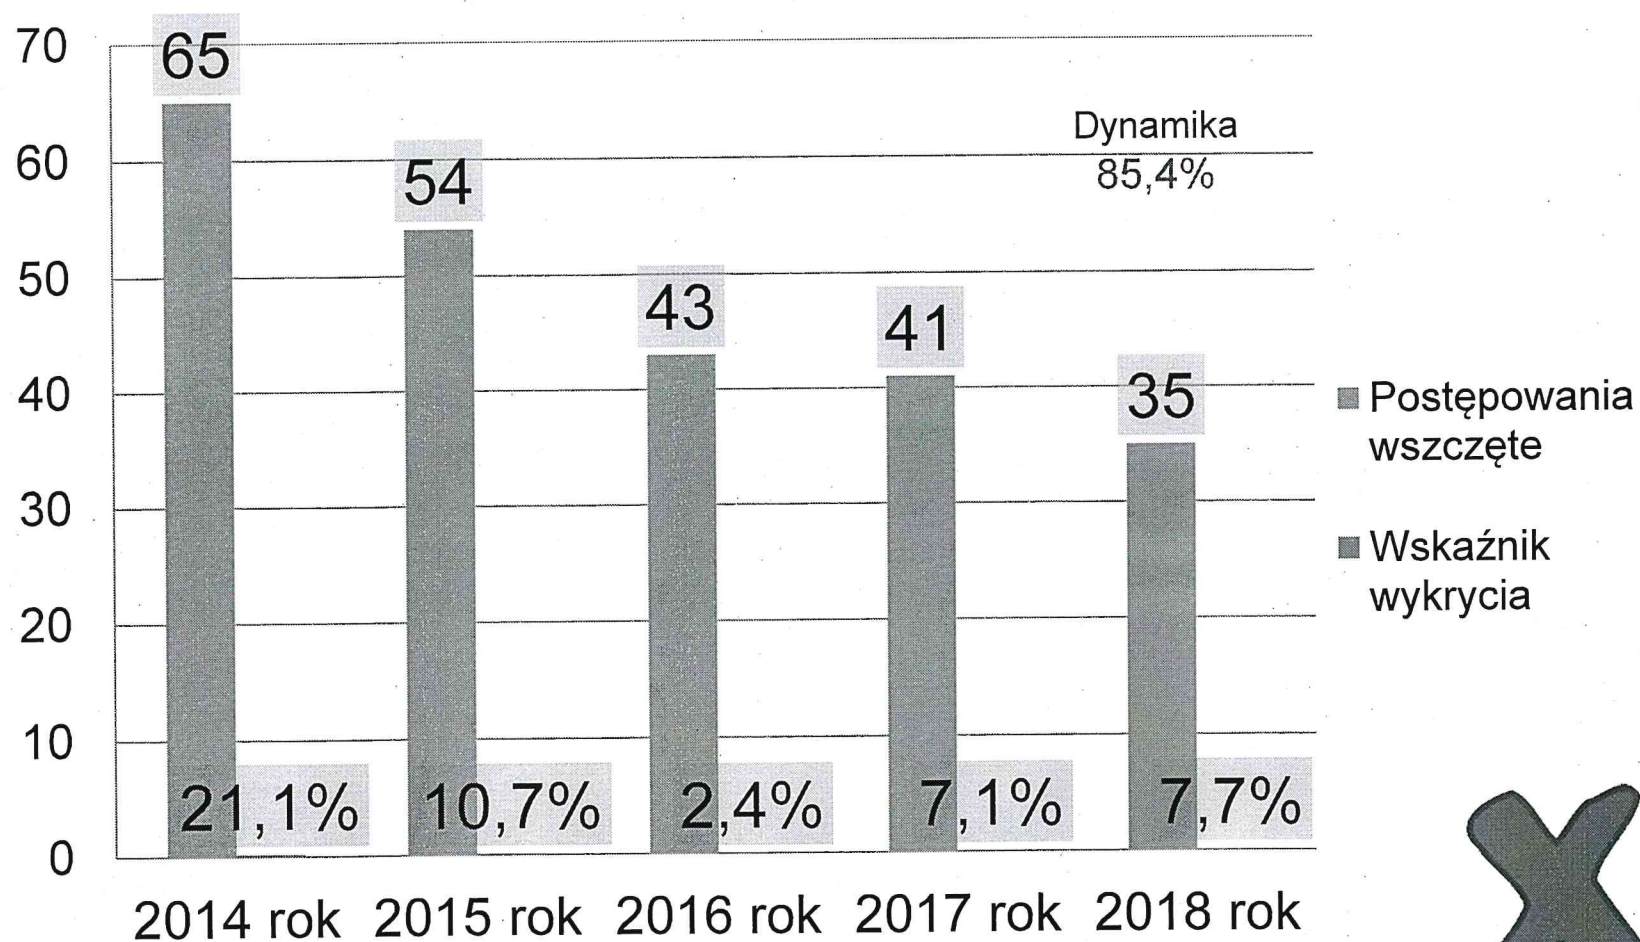

KRADZIEŻ SAMOCHODU

Średni wskaźnik wykrycia w województwie śląskim wyniósł: 51,6%