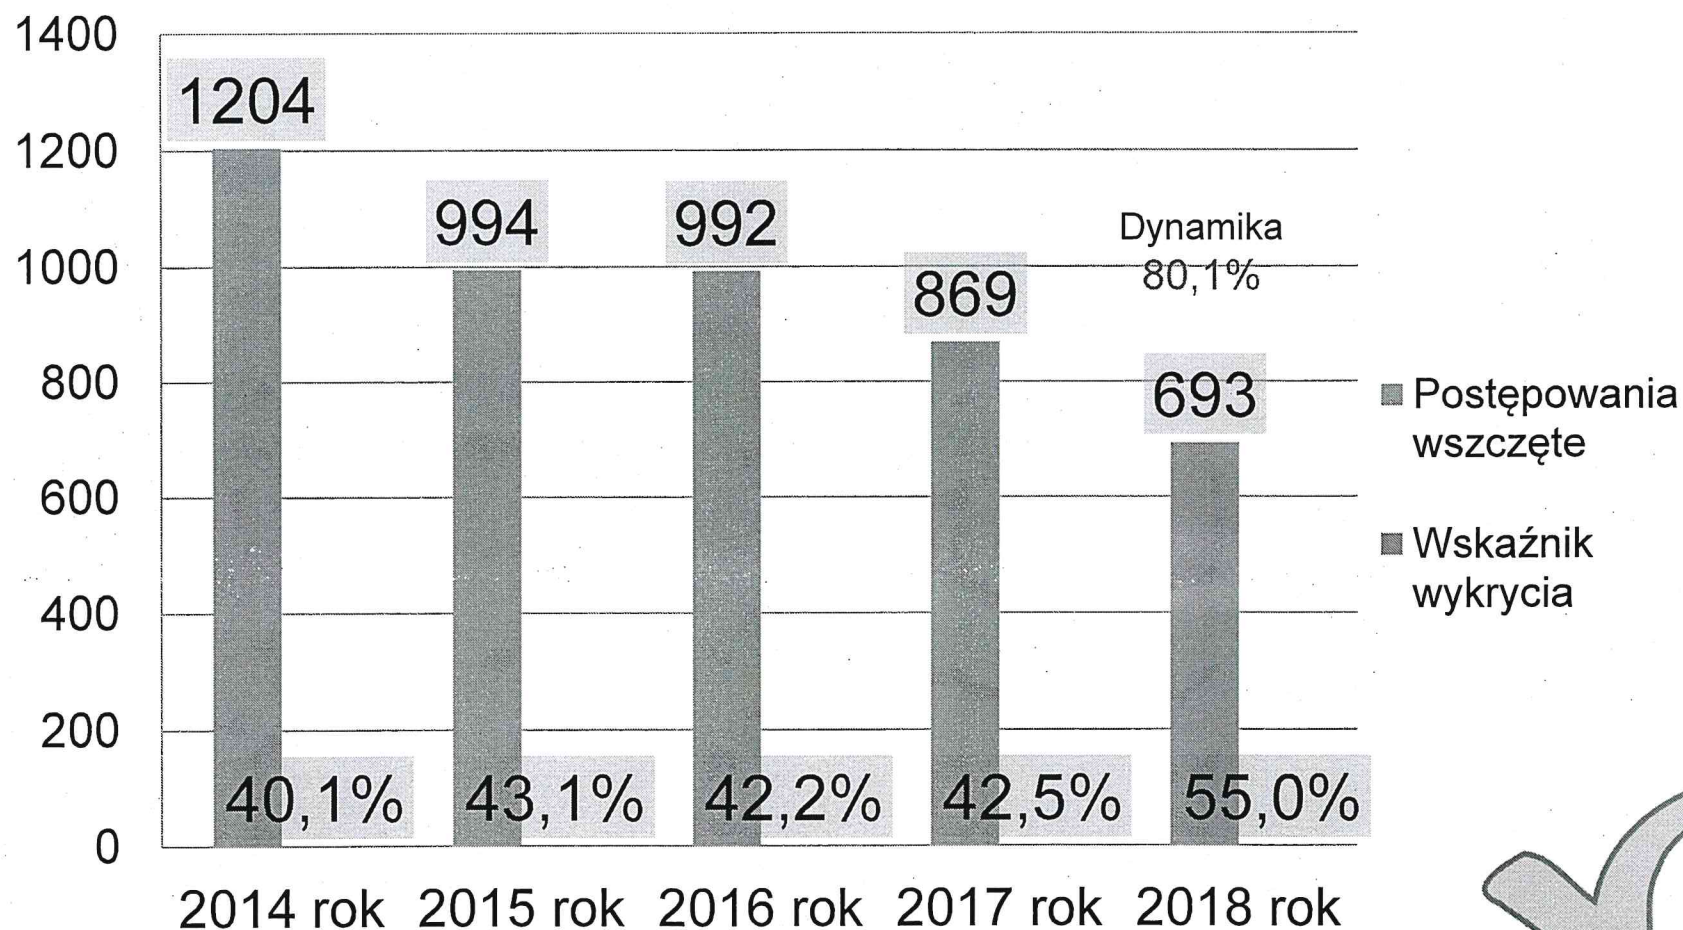

WYBRANE SIEDZEM KATEGORII PRZESTĘPSTW

Średni wskaźnik wykrycia w województwie śląskim wyniósł: 47,9%
Założenia dla KMP w Tychach: 42,4% - 45,7%